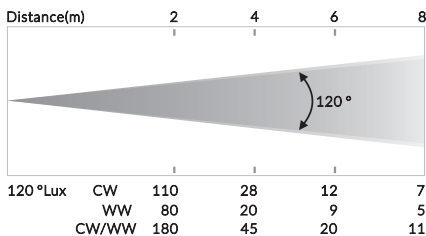

PORTABLE PHOTO BAR/ PHOTO BAR LED-SY40VW LED-SY40VW EP

製品特徴

- ・電球色、白色両方の出力が可能
- ・手元のボタンで簡単操作
- ・バッテリーの有無を選択可能

製品仕様

- ・光源：12pcs warm white LED
12pcs cool white LED
- ・ズーム：120°
- ・色温度：3000K(電球色)5700K(白色)

LED-SY40VW EP
(バッテリー無し)

LED-SY40VW
(バッテリー有り)

(LED-SY40VW EP)

- ・入力電圧：AC100~240V、50/60Hz
- ・消費電力：30W
- ・機材寸法：536×69×85 (mm)
- ・重量：1.3 k g

(LED-SY40VW)

- ・入力電圧：DC24V
- ・消費電力：30W
- ・機材寸法：φ56×600 (mm)
- ・重量：1.5 k g

照度図

寸法図(mm)

LED-SY40VW