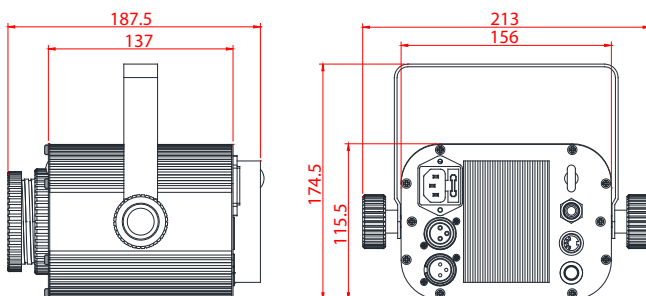

# LED-PS100D

**Acme**<sup>®</sup>  
**JAPAN**

EFFECT

光源	1×10W RGBW LED
消費電力	14.9W
入力電圧	AC100-240V、50/60Hz
ビーム角	9° (13° :オプション)
コントロール	DMX512、音調
電源プラグ	IEC in/out
信号プラグ	3pin in/out
入力電圧	AC100-240V、50/60Hz
寸法	187×156×115mm
本体重量	2.0kg

寸法図

イメージ