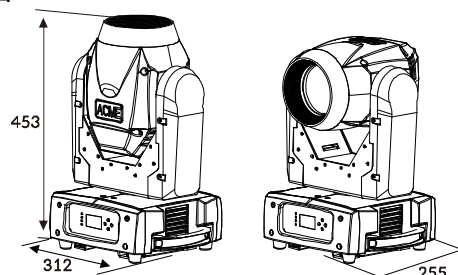

RAYZOR HYBRID XA-100 BSW

製品特徴

- ・電動フォーカス
- ・カラーホイール：8色+レインボーエフェクト
- ・スタティックゴボ：7+OPEN
- ・ローテートゴボ：6+OPEN
- ・0~100%スムーズ調光
- ・バリエアブルストロボスピード
- ・マクロエフェクト

製品仕様

- ・入力電圧：100~240V、50/60Hz
- ・消費電力：184W
- ・光源：1×90W LED
- ・ズーム：11°(フルオープン時)
：2°/4°/6°/8°/10°(ズームレデューサー使用時)
：3°/6°/9°/12°/19°(ズームレンズ使用時)
- ・スポット：FIXゴボ：10°→15°(ズームレンズ使用時)
- ・ローテートゴボ：10°→17°(ズームレンズ使用時)
- ・ウォッシュモード：15°~28°
- ・DMXチャンネル：17/20ch
- ・コントロール：DMX、マスター/スレーブモード、
サウンドアクティブモード、RDM
- ・ソフト更新：DMX link
- ・Pan/Tilt：540°/270°、16ビット
- ・ディスプレイ：LCD
- ・信号プラグ：3-pin and 5-pin IP XLR
- ・電源プラグ：パワコン
- ・防水：IP20
- ・寸法：312×255×453mm
- ・重量：12.2 k g

照度図

Distance(m)	2	4	6	8
11° Lux	35300	8940	3690	2050
Diameter(m)	0.38	0.75	1.15	1.55
19° Lux	10300	3060	1150	805
Diameter(m)	0.66	1.3	2	2.6

寸法図

当機種
動画紹介動画 ▶
QRコード