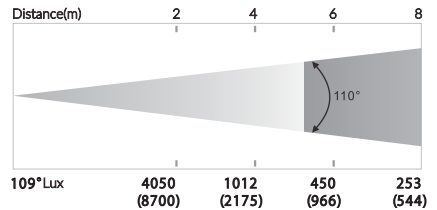

THUNDERSTRUCK LP-2304

Acme®
JAPAN

製品特徴

- ・ 12ゾーンでピクセル制御
- ・ 強力な光源
- ・ バリアブルストロボスピード
- ・ 0~100%のスムーズ調光

製品特徴

- ・ 光源 : 2304×0.8W RGBW LED
- ・ ズーム : 110°
- ・ 総ルーメン : 70,000 l m
- ・ DMXチャンネル : 4, 8 (16-bit), 8, 9, 52 ch
  1, 2V, 2H, 3, 4, 6V, 6H, 12 pixels
- ・ コントロール : DMX512、RDM、Art-Net
- ・ ソフト更新 : DMX link
- ・ Pan/Tilt : 540°/270°、16ビット
- ・ ディスプレイ : OLED
- ・ 電源プラグ : パワコン in out
- ・ 信号プラグ : 5pin XLR、RJ45
- ・ 入力電圧 : AC100~240V、50/60Hz
- ・ 消費電力 : 1500W
- ・ 機材寸法 : 623×397×123 (mm)
- ・ 重量 : 16 k g

照度図

寸法(mm)