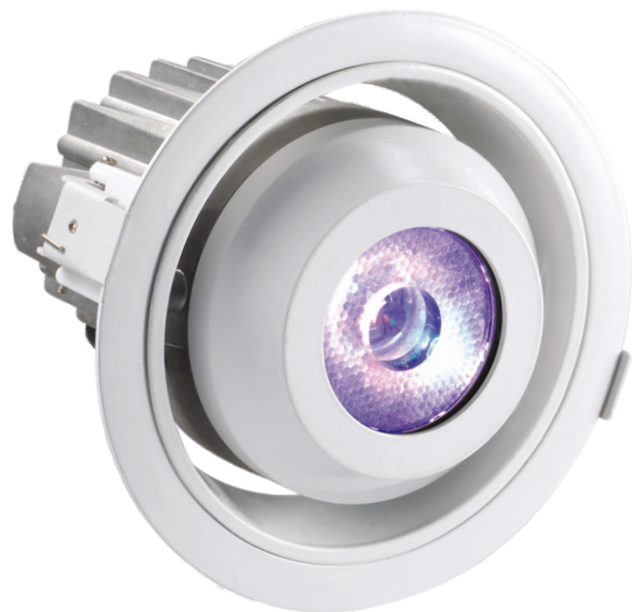

DL-10QW 5A D10/D20

- ・10W 4in1ダウンライト
- ・ビームアングル 10° / 20° / 30°
- ・VD-T (別途) によるDMXアドレスセットアップ

VD-T (別途オプション)

DMXアドレス設定
チャンネルモード等

寸法図

照度表

仕様

仕様	製品	DL-10QW 5A
光源		1×10W CREE 4in1 LED
消費電力		14W
入力電圧		DC 24V
光束		>326lm
ハウジング		アルミダイキャスト
寸法		135×110.6mm
重量		0.78kgs
開口サイズ		φ125mm