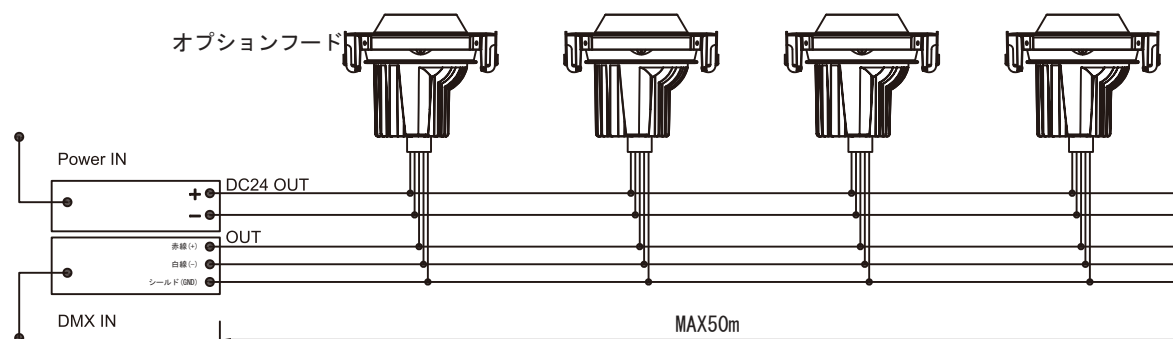

DL-10QW 5A D10/D20

- ・10W 4in1ダウンライト
- ・ビームアングル 10° / 20° / 30°
- ・VD-T (別途) によるDMXアドレスセットアップ

VD-T (別途オプション)

DMXアドレス設定
チャンネルモード等

寸法図

照度表

仕様

仕様	製品	DL-10QW 5A
光源		1×10W CREE 4in1 LED
消費電力		14W
入力電圧		DC 24V
光束		>326lm
ハウジング		アルミダイキャスト
寸法		135×110.6mm
重量		0.78kgs
開口サイズ		φ125mm