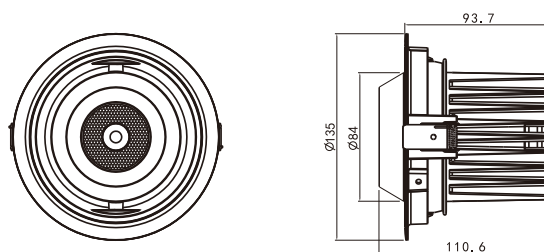

DL-10QW 5A D10/D20

- ・10W 4in1ダウンライト
- ・ビームアングル 10° / 20° / 30°
- ・VD-T (別途) によるDMXアドレスセットアップ

VD-T (別途オプション)

DMXアドレス設定
チャンネルモード等

寸法図

照度表

仕様

仕様	製品	DL-10QW 5A
光源		1×10W CREE 4in1 LED
消費電力		14W
入力電圧		DC 24V
光束		>326lm
ハウジング		アルミダイキャスト
寸法		135×110.6mm
重量		0.78kgs
開口サイズ		φ125mm