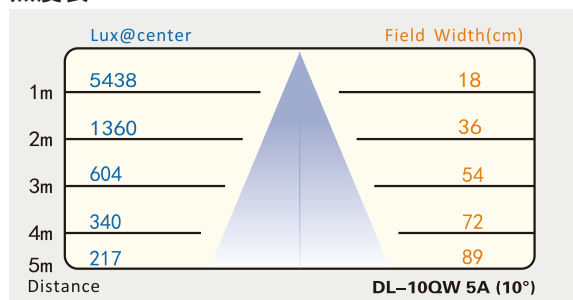

DL-10QW 5A D10/D20

- ・10W 4in1ダウンライト
- ・ビームアングル 10° / 20° / 30°
- ・VD-T (別途) によるDMXアドレスセットアップ

VD-T (別途オプション)

DMXアドレス設定
チャンネルモード等

寸法図

照度表

仕様

仕様	製品	DL-10QW 5A
光源		1×10W CREE 4in1 LED
消費電力		14W
入力電圧		DC 24V
光束		>326lm
ハウジング		アルミダイキャスト
寸法		135×110.6mm
重量		0.78kgs
開口サイズ		φ125mm